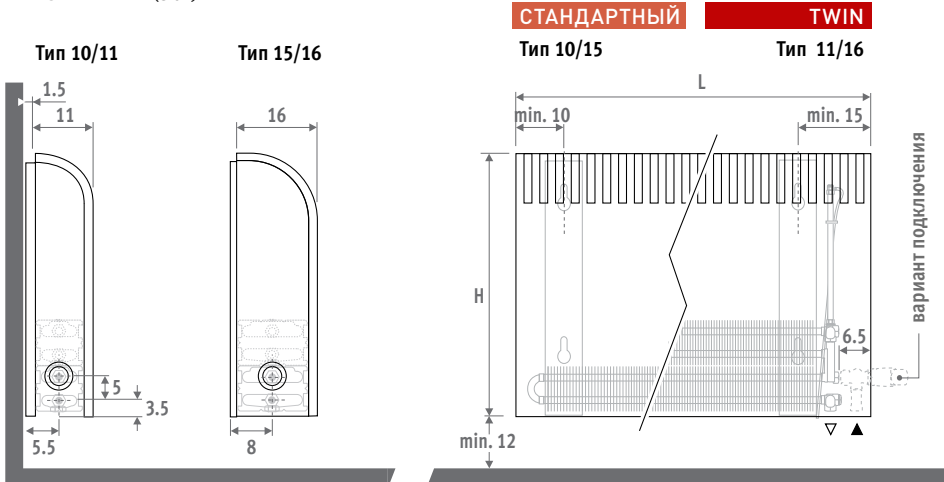

РАЗМЕРЫ (в см)

ДОСТАВКА

Поставляется в картонной коробке, которая также может быть использована в качестве защиты радиатора во время отделочных работ.

Стандартная поставка:

- теплообменник Low-H₂O с настенными кронштейнами и крепежным комплектом, удлиненный воздушный клапан 1/8" и заглушка 1/2"
- цельный корпус с деревянной крышкой, выполненной из высококачественного шпона, и металлическими боковыми панелями серого цвета с пескоструйной обработкой (001)
- заглушка на отверстие вместо клапана выполнена с визуальным эффектом нержавеющей стали

ВИДЫ КОЖУХОВ

Деревянные панели покрыты устойчивым к царапинам полиуретановым лаком, матовым, со степенью блеска 40%. Высокая устойчивость к ультрафиолетовому излучению.

поставка со склада

Высота 055 см. Длина 060 и 140 см.

ПОДКЛЮЧЕНИЕ

Стандартное подключение:

Нижнее левое или правое подключение в стену или в пол. Подключение в стену через нижнюю часть корпуса либо полностью закрыто корпусом, в зависимости от выбранного воздушного клапана или комплекта для подключения.

Дополнительный верхний вентиль:

добавьте к коду радиатора /30

(слева) или /60 (справа)

Пример KNOW.030 060 06.xxx/60

Цена для верхнего клапана: см.

раздел "Наборы для подключений и вентили".

Возможна поставка вентиля с дистанционным управлением:

добавьте к коду радиатора /00.

Пример KNOW.030 060 06.xxx/00

Цены для комплектов воздушного клапана: см. раздел "Наборы для подключений и вентили".

КОД ЗАКАЗА

код высота длина тип цвет
KNOW . 055 060 10 . XXX
введите тип породы дерева