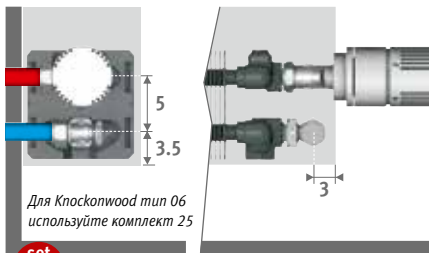

КОМПЛЕКТЫ ПОДКЛЮЧЕНИЯ

Вплотную к стене, подключение полностью закрыто кожухом

TRV головка и концевки 3/4" Евроконус входят в комплект поставки.

Для Knoskonwood тип 06 используйте комплект 25

set 225

КОД 2-ТРУБНОЕ